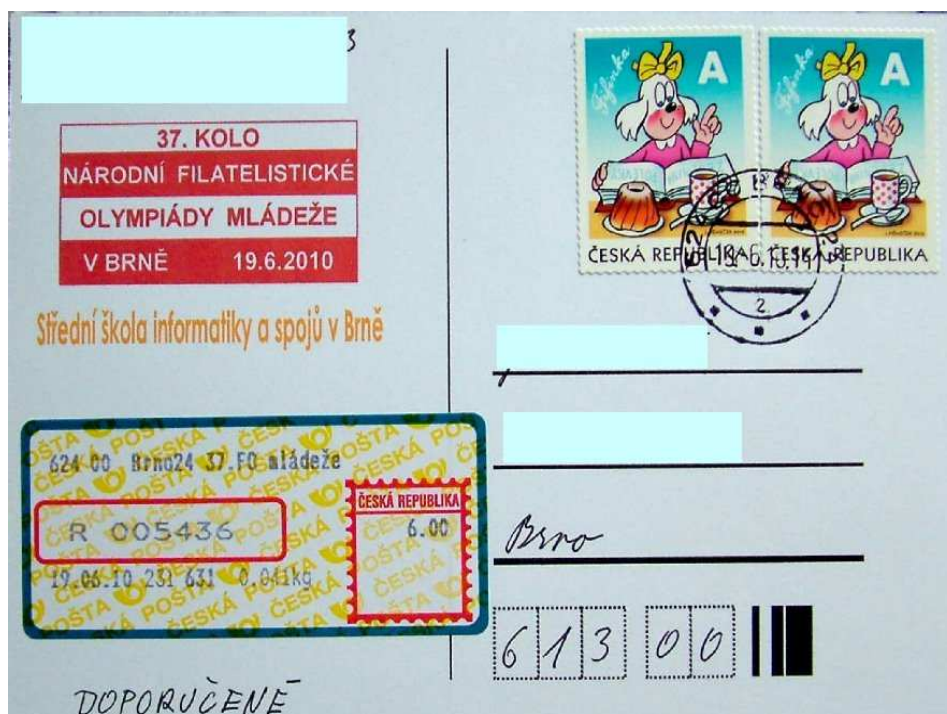

Redakce: J.Punčochář

Číslo 2/2010 – září

Vydává Klub filatelistů Alfonse Muchy v Brně, Orlí 30, 602 00 Brno, Tel.: 542 151 913
E-mail: jpuncochar@fides.cz; internet: <http://www.filabrno.net/kfam.htm>

Út: 16 00-18 00 hod KMF

St: 10.00-15.00 hod sekretariát; Pá: 14 00-17.00 hod čl. kolování

Se skončením prázdnin vítáme všechny členy klubu i všechny filatelisty do plné filatelistické činnosti. Opět se konají klubové výměnné schůzky i klubové aukce. Můžete navštívit velké burzy na Vlhké a svou existenci nám hned čtyřmi podzimními aukcemi připomínají filatelističtí obchodníci.

Také Česká pošta nezahálela. Změnila poštovní tarify za zásilky do zahraničí, zrušila dosavadní R- nálepky a zavedla zbrusu nové. Prostě spousta možností k filatelistické činnosti.

Bohužel v průběhu prázdnin prořídly i řady filatelistů na Moravě. V pondělí 23. 8. 2010 jsme se naposledy rozloučili s Josefem Kopřivou ze Zlína – dlouholetým vedoucím bývalého krajského výboru SČSF - kterého určitě řada z vás znala.